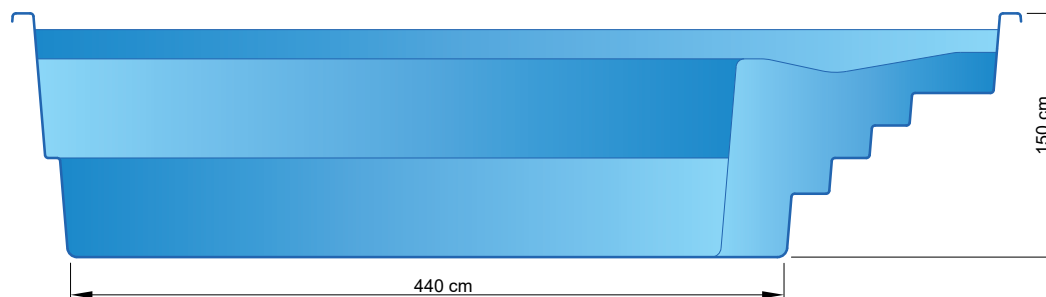

ROZMĚROVÝ PLÁNEK BAZÉNU

balarepo

620 × 300 × 150 cm

20 m³

BALTIK

Bazén Baltik je bazén s pohodlným vstupem a relaxační lavicí, navíc doplněný o odpočinková lehátka.

Široké schodiště umožňuje pozvolný vstup do bazénu a relaxační lavice v hloubce 50 cm nabízí příjemné posezení. Lavici je dále možno doplnit o perličkovou lázeň.

Lehátka po stranách nabízí možnost odpočinku přímo pod vodní hladinou. I tak zůstává k dispozici dostatečně velká koupací zóna ve zbylé části bazénu.

Showroom a výroba > Vrbčany – Kubšovka 37, 280 02 Kolín
Provozní doba > Po - Pá 7,00 - 15,30 hod. > Sjednejte si schůzku +420 321 792 645, 603 462 143, 737 347 508
Fakturační adresa > Jaroslav Sládek – Balarepo, Severní I./2912, 141 00 Praha 4, IČ: 10135316, DIČ: CZ5606240145