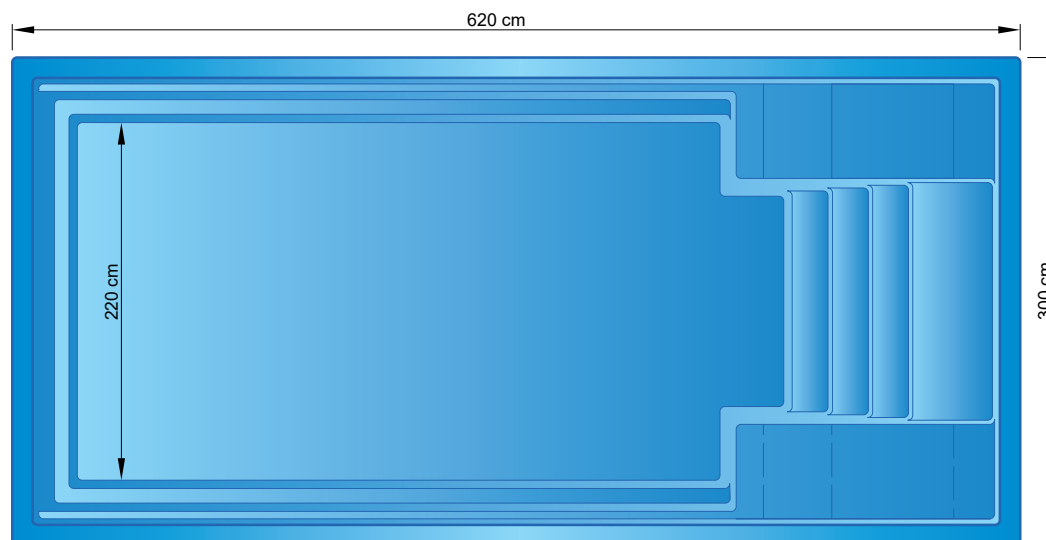

ROZMĚROVÝ PLÁNEK BAZÉNU

balarepo

620 × 300 × 150 cm

20 m³

BALTIK

Bazén Baltik je bazén s pohodlným vstupem a relaxační lavicí, navíc doplněný o odpočinková lehátka.

Široké schodiště umožňuje pozvolný vstup do bazénu a relaxační lavice v hloubce 50 cm nabízí příjemné posezení. Lavici je dále možno doplnit o perličkovou lázeň.

Lehátka po stranách nabízí možnost odpočinku přímo pod vodní hladinou. I tak zůstává k dispozici dostatečně velká koupací zóna ve zbylé části bazénu.

Showroom a výroba > Vrbčany – Kubšovka 37, 280 02 Kolín
Provozní doba > Po - Pá 7,00 - 15,30 hod. > Sjednejte si schůzku +420 321 792 645, 603 462 143, 737 347 508
Fakturační adresa > Jaroslav Sládek – Balarepo, Severní I./2912, 141 00 Praha 4, IČ: 10135316, DIČ: CZ5606240145